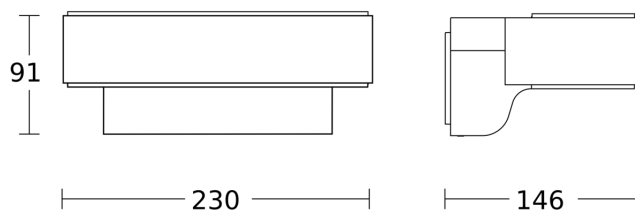

Sensor-LED-buitenlamp

L 810 SC

zilver

EAN 4007841 087562

art.nr. 087562

Registratiebereik

Mogelijke montagehoogte: 1,80 m - 2,50 m

Oranje: radiaal en tangentiaal

Maten

aansluitschema Bluetooth