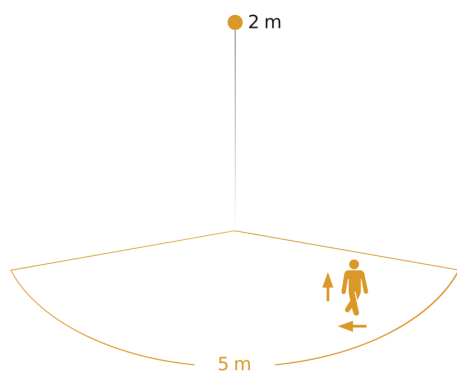

## Registratiebereik

Mogelijke montagehoogte: 1,80 m - 2,50 m

Oranje: radiaal en tangentiaal